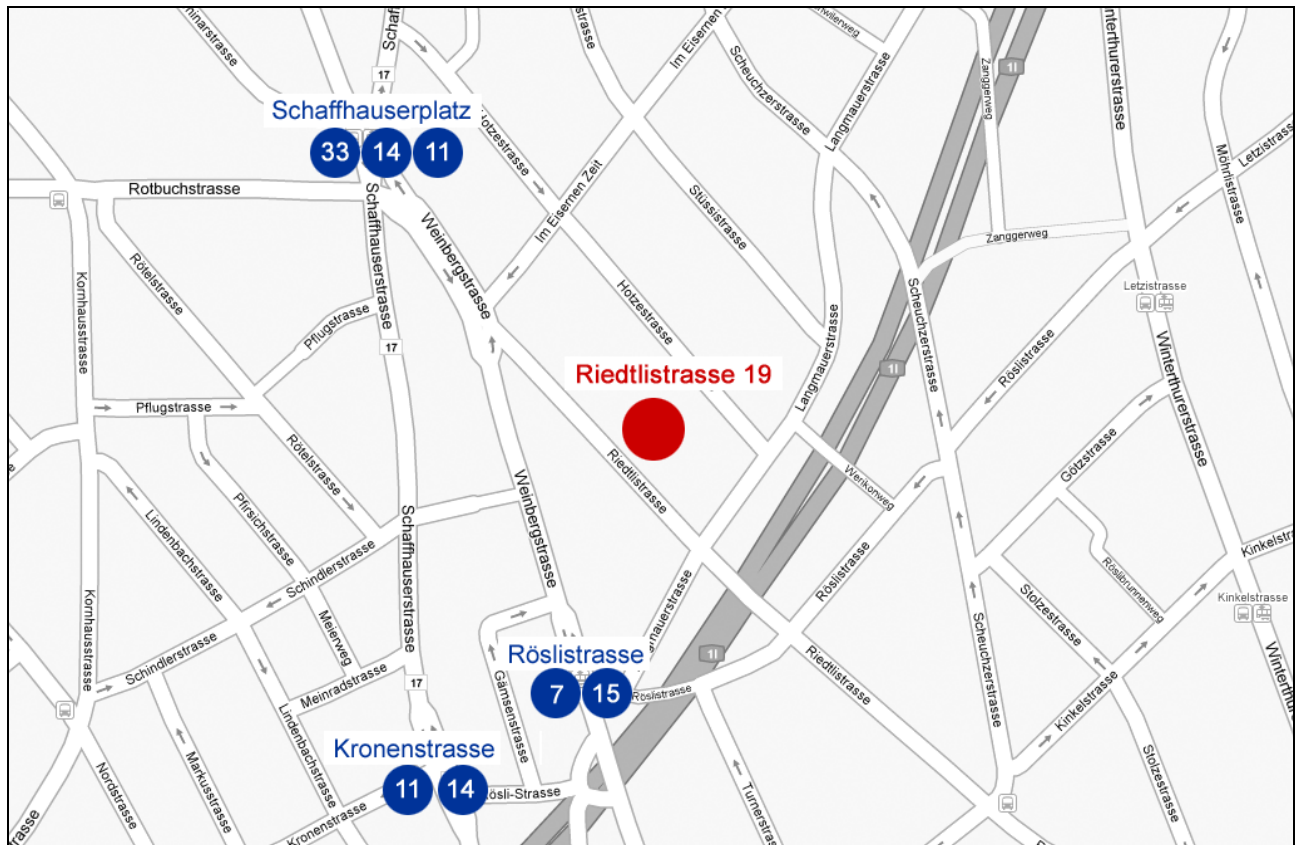

VHS: Sekretariat und Kursräume Riedtlistrassen 19, 8006 Zürich

Verbindungen VBZ

- ° **ab HB Zürich**
Tram No. 14 und 11 bis Haltestelle Kronenstrassen oder Schaffhauerplatz (7 Min. Fahrzeit)
- ° **ab Central Zürich**
Tram No. 7 und 15 bis Haltestelle Röslistrassen (5 Min. Fahrzeit)
- ° **ab Hardbrücke Zürich**
Bus No. 33 bis Schaffhauerplatz (8 Min. Fahrzeit)
- ° **ab Zürich-Oerlikon**
Tram No. 11 und 14 bis Schaffhauerplatz (8 Min. Fahrzeit)